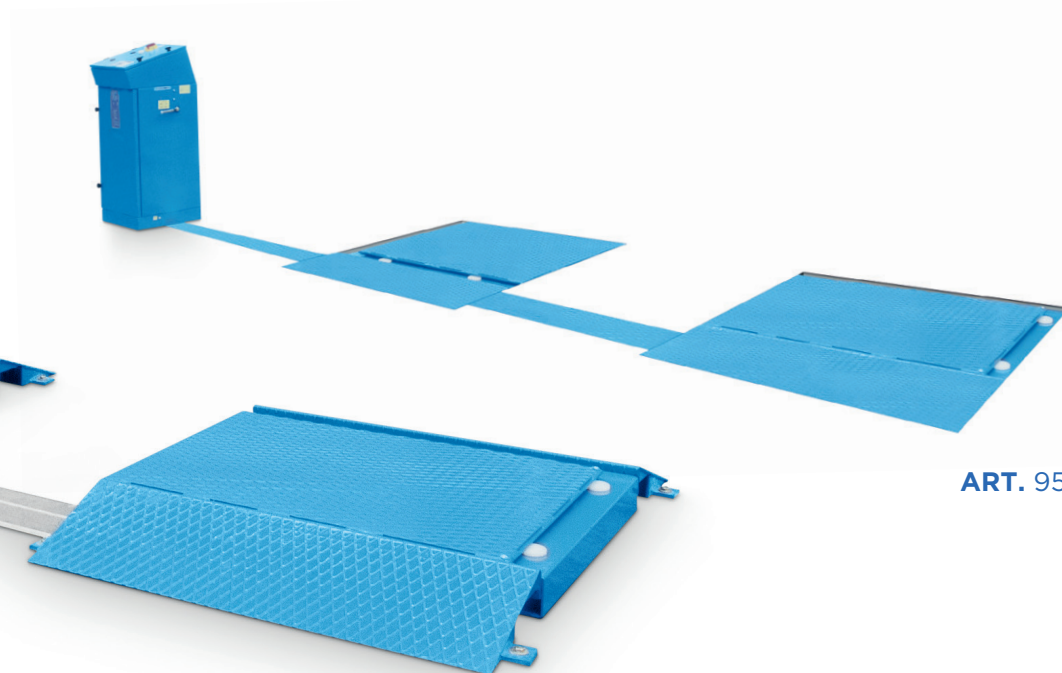

ART. 950

**HEAVY
DUTY**

ART. 950/I