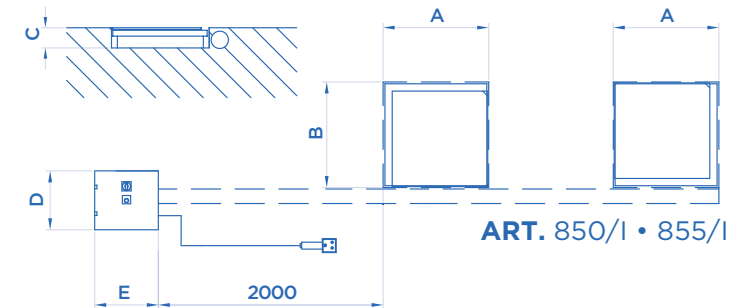

PROVAGIOCHI ELETTROIDRAULICI

ELECTROHYDRAULIC PLAY DETECTORS
PLAQUES A JEUX ELECTROHYDRAULIQUES
ELEKTROHYDRAULISCHE GELENKSPIEL-TESTVORRICHTUNG

ART. 850/I

ART. 855 • 855/I
PROVAGIOCHI A 8 MOVIMENTI
8 movement play detector
Plaques à jeux 8 mouvements
8 Bewegungen Gelenkspieltester