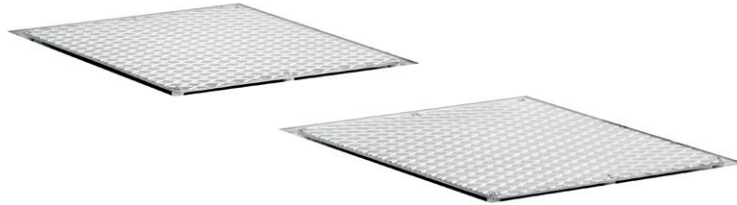

PROVAGIOCHI ELETTROIDRAULICI

ELECTROHYDRAULIC PLAY DETECTORS
PLAQUES A JEUX ELECTROHYDRAULIQUES
ELEKTROHYDRAULISCHE GELENKSPIEL-TESTVORRICHTUNG

ART. 850/I

ART. 855 • 855/I
PROVAGIOCHI A 8 MOVIMENTI
8 movement play detector
Plaques à jeux 8 mouvements
8 Bewegungen Gelenkspieltester