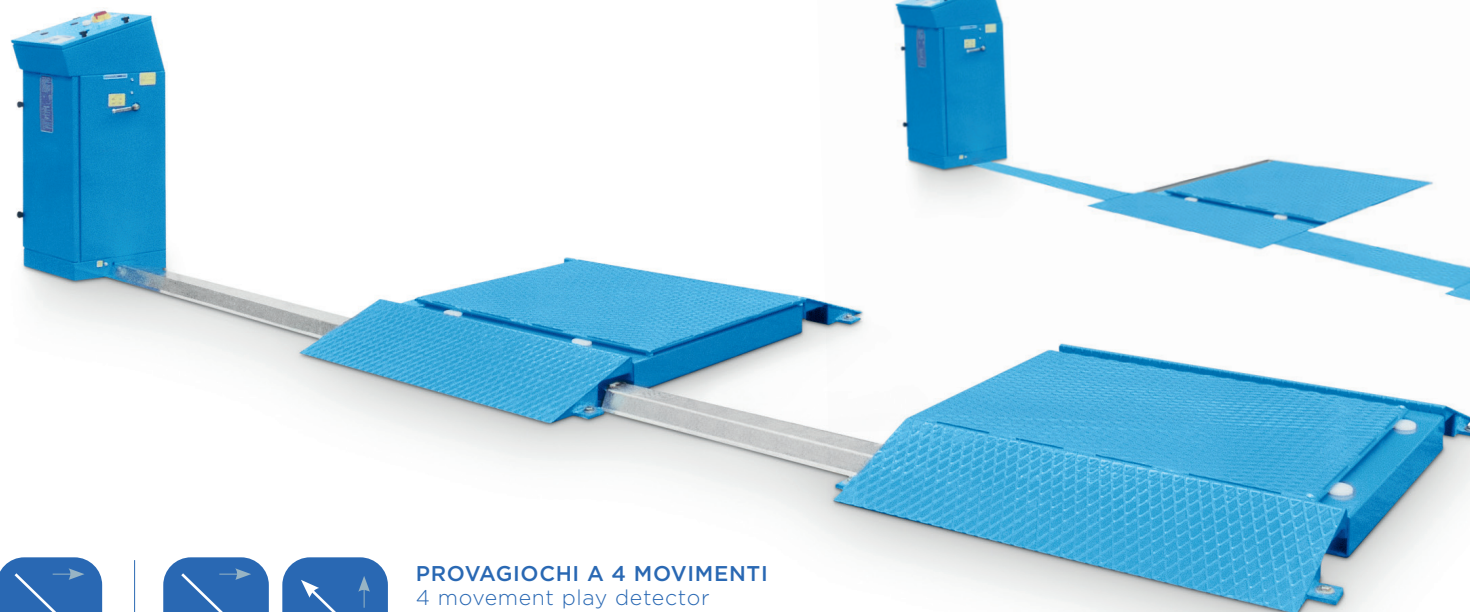

ART. 950

**HEAVY
DUTY**