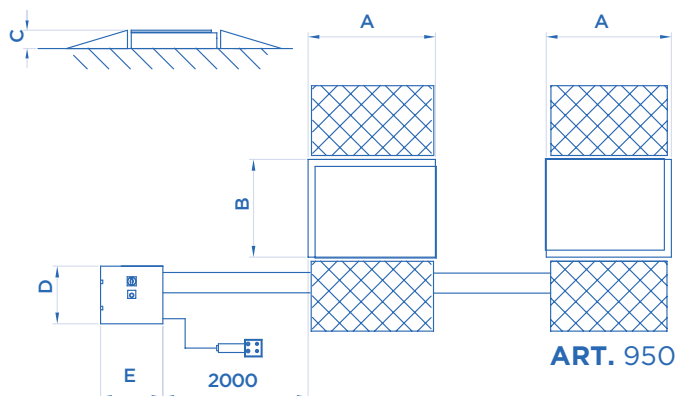

**HEAVY
DUTY**

ART. 950/I