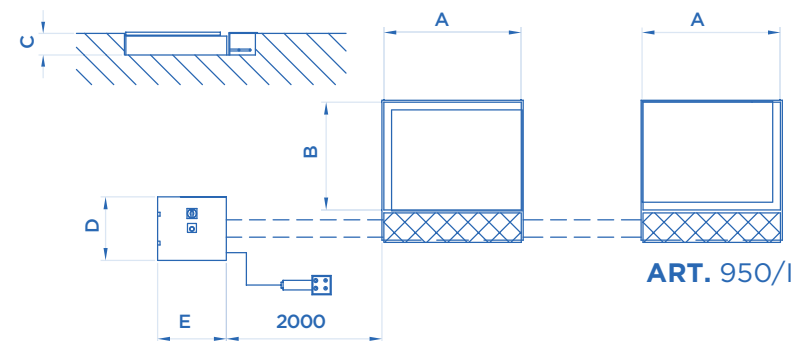

**HEAVY
DUTY**

ART. 950/I