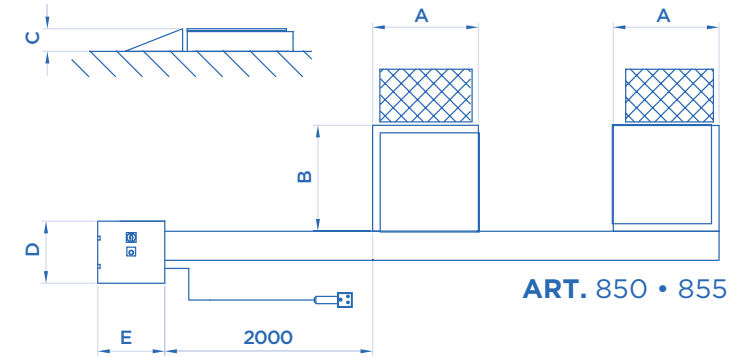

PROVAGIOCHI ELETTROIDRAULICI

ELECTROHYDRAULIC PLAY DETECTORS
PLAQUES A JEUX ELECTROHYDRAULIQUES
ELEKTROHYDRAULISCHE GELENKSPIEL-TESTVORRICHTUNG

ART. 850/I

ART. 855 • 855/I
PROVAGIOCHI A 8 MOVIMENTI
8 movement play detector
Plaques à jeux 8 mouvements
8 Bewegungen Gelenkspieltester